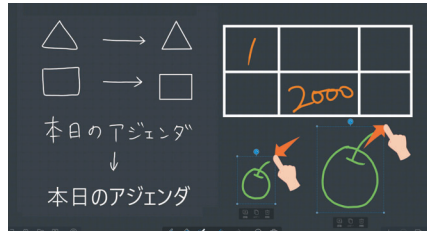

ホワイトボード機能

描いたことの、意図が伝わる

通常のホワイトボードで、よくある悩み

- △ ボードをカメラで撮っても映像が不鮮明で、遠隔地の人には内容が分かりづらい。
- △ 内容を転記する必要などがあり、議事録の作成に手が掛かる。
- △ 筆記面が記述でいっぱいになると、消す手間が。汚れも溜まっていく。

MAXHUB なら

通常のホワイトボードでは得られない便利さ

タイムラグがなく、本物のホワイトボードのように滑らかな書き心地です。

手書きの文字や図形を自動認識、清書。表示を拡大・縮小することもできます。

画像や動画、PDF、パワーポイント※などの画面を挿入(表示)可能です。

※Microsoft Officeをダウンロードする必要があります。

筆記した内容をデータ化し、QRコードやメールで共有することができます。

QRコードを読み取るだけで、遠隔地からもメモやファイルの転送が可能です。

MAXHUB同士なら、遠隔地ともホワイトボードに双方向で書き込みが可能です。