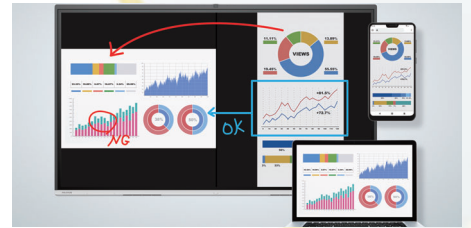

理想のチームへ
理想の結果へ

ALL in One Interactive Panel

MAXHUB V5 V Series

ALL in One Interactive Panel

MAXHUB V5 V Series

コミュニケーションを活性化する、理想の機能を一台に

WEB会議

ホワイトボード機能

プレゼンテーション機能

プロジェクト成功のカギを握る、コミュニケーションのクオリティ。
人と人が「想いを伝え合う」ために、最適なソリューションをお持ちですか。
『MAXHUB』は、「WEB 会議・ホワイトボード・プレゼンテーション」など、
組織が現代のコミュニケーションで必要とする、すべての機能を一台に凝縮した
オールインワンのデジタル・ツール。あらゆるワークスタイルに変革を起こします。

会議のスタイルが一変する、MAXHUBの充実した各機能

リアルに映し出す4Kタッチディスプレイ

4Kの高画質で細部まで鮮明に映し出すため、動画や製図の細かな部分まではっきりと分かります。段差のないフラットなタッチパネルで、直感的な操作が可能です。

話し手の声をクリアにする 高性能アレイマイク

6個の高性能アレイマイクが、発言者の位置を特定して音量をコントロール。最大8m先の声まで拾うため、人とマイクとの距離を感じさせずスムーズに会話ができます。

使い慣れたアプリをそのままに Windows搭載

※V5シリーズのみ対応、最大4台まで同時共有可能

プレゼンテーション機能

意思形成の、スピードが上がる

従来のモニターなどで、よくある悩み

- △ PCをモニターやプロジェクターにケーブルでつなぐのに手間取る。
- △ 複数の資料や画像類を同時に表示して見せられない。

MAXHUB なら

簡単に、多様で明解な表示を可能にする

ノートPCなどから転送する画面をワンタッチで受信・共有・表示することができます。